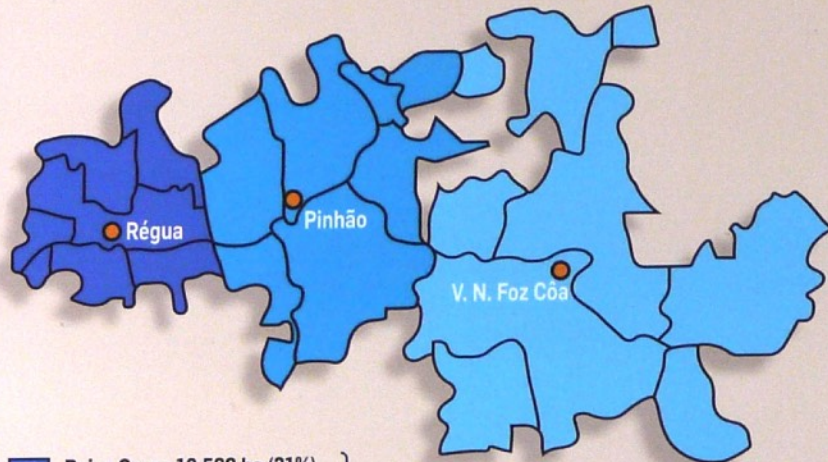

# DOURO 2022

## Área vitícola

# Região Vinícola do Douro

## Douro Wine Region

	Baixo Corgo 13.560 ha (31%)	} 43.819 ha
	Cima Corgo 20.401 ha (47%)	
	Douro Superior 9.858 ha (22%)	